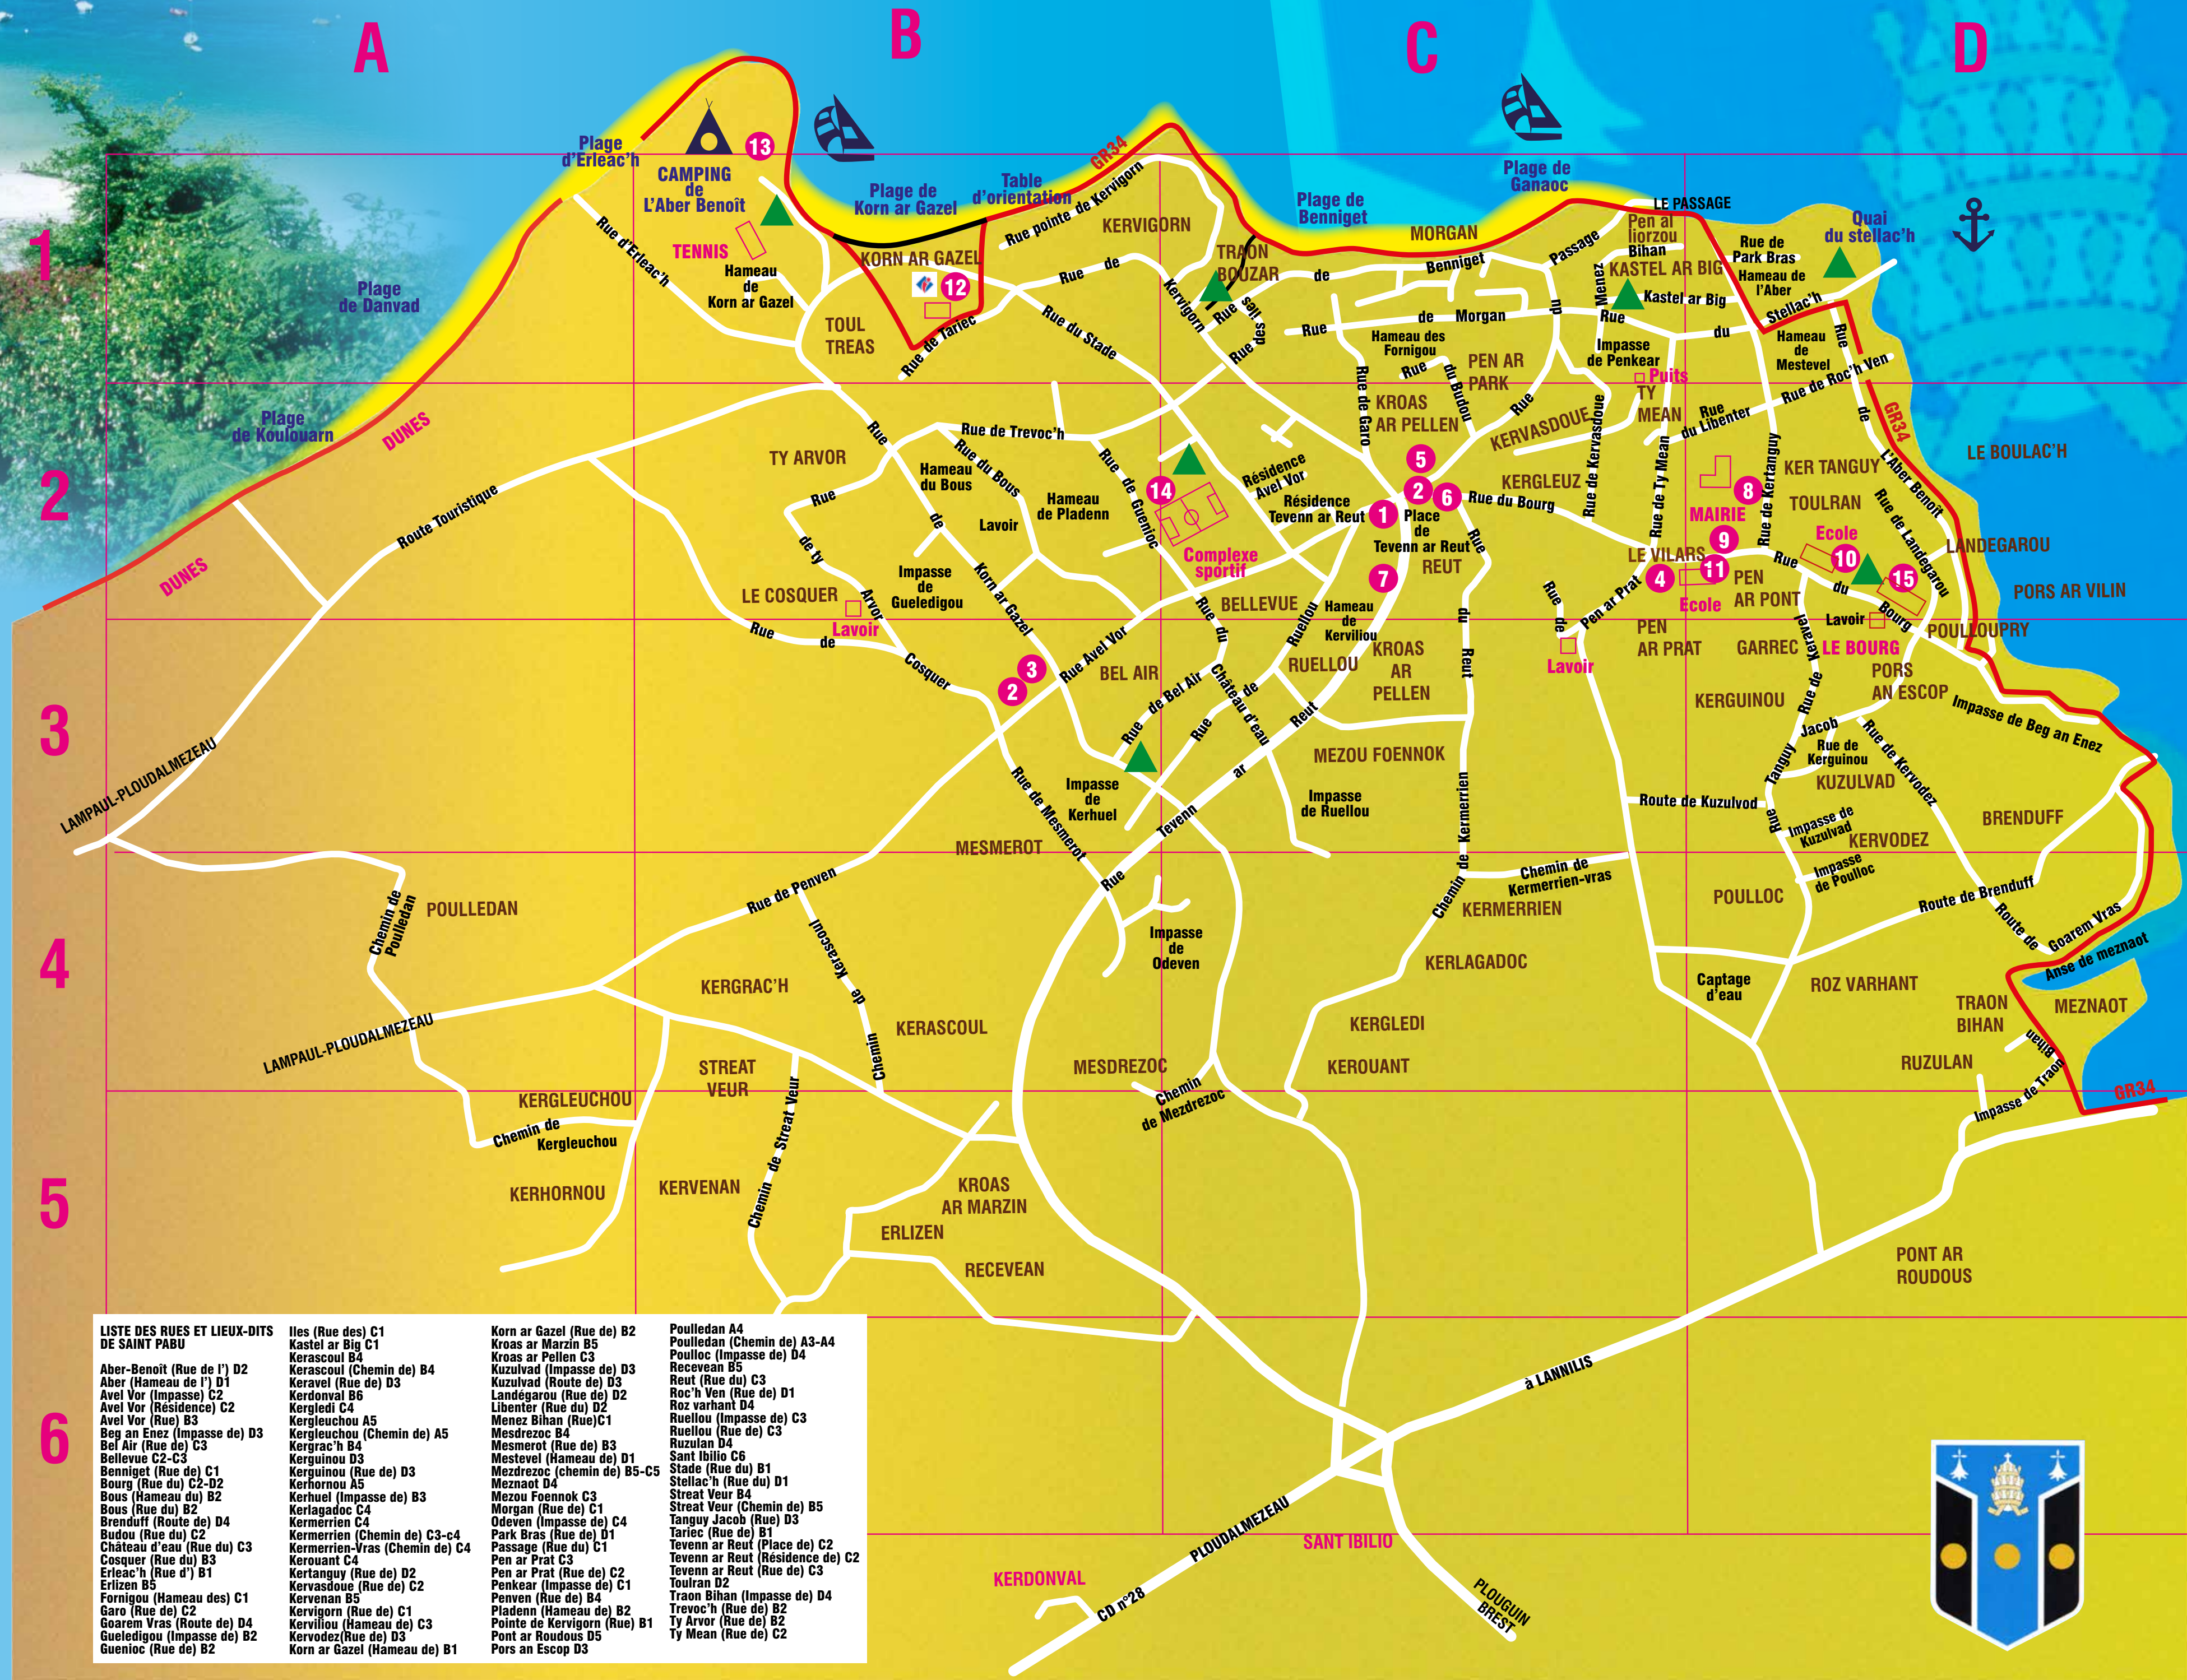

PLAN DE SAINT-PABU

Pompiers.....	18 ou 112
Gendarmerie.....	17
Samu.....	15
Cross Corsen.....	02 98 89 31 31
Taxis des dunes.....	06 78 48 66 87
Médecin.....	02 98 89 75 67
Cabinets d'infirmiers.....	02 98 89 87 19
	02 98 89 84 25
Kiné.....	02 98 89 76 33
Pharmacie.....	02 98 89 87 11
Supérette.....	02 98 89 86 78
Coiffure.....	02 98 89 83 10
Garage.....	02 98 89 87 06
Espace Roz Avel.....	02 98 89 82 76
Mairie.....	02 98 89 82 76
École de l'Aber Benoit.....	02 98 89 83 65
École Saint Martin.....	02 98 89 82 69
Maison des Abers.....	02 98 89 75 03
Camping Aber Benoit.....	02 98 89 76 25
Complexe sportif.....	02 98 89 76 05
Église.....	

- Point éco-propreté
- GR 34
- Chemin des Douaniers
- Camping
- Centre nautique
- Port

LISTE DES RUES ET LIEUX-DITS DE SAINT-PABU

Aber-Benoît (Rue de l') D2 Aber (Hameau de l') D1 Avel Vor (Impasse) C2 Avel Vor (Résidence) C2 Avel Vor (Rue) B3 Beg an Enez (Impasse de) D3 Bel Air (Rue de) C3 Bellevue C2-C3 Bous (Rue de) C1 Bourg (Rue du) C2-D2 Bous (Hameau du) B2 Bous (Rue du) B2 Brenduff (Route de) D4 Budou (Rue du) C2 Château d'eau (Rue du) C3 Cosquer (Rue du) B3 Erleac'h (Rue d') B1 Erlizzen B5 Fornigou (Hameau des) C1 Garo (Rue de) C2 Garen Vras (Route de) D4 Gueledigou (Impasse de) B2 Guenic (Rue de) B2	Korn ar Gazel (Rue de) B2 Kroas ar Marzin B5 Kerascoul B4 Kuzulvad (Impasse de) D3 Kuzulvad (Route de) D3 Landegarou (Rue de) D2 Libenter (Rue du) D2 Menez Bihan (Rue) C1 Mesdrezoc B4 Mesmerot (Rue de) B3 Mestevel (Hameau de) D1 Mezrezoc (chemin de) B5-C5 Meznaot D4 Mezou Foennok C3 Morgan (Rue de) C1 Odeven (Impasse de) C4 Park Bras (Rue de) D1 Passage (Rue du) C1 Pen ar Prat C3 Pen ar Prat (Rue de) C2 Penkear (Impasse de) C1 Penven (Rue de) B4 Pladenn (Hameau de) B2 Pointe de Kervignon (Rue) B1 Pors ar Roudous D5 Pors ar Escop D3	Poulledan A4 Poulledan (Chemin de) A3-A4 Poulloc (Impasse de) D4 Recevean B5 Reut (Rue du) C3 Roc'h Ven (Rue de) D1 Roz varhant D4 Ruellou (Impasse de) C3 Ruellou (Rue de) C3 Ruzulan D4 Sant Iblilio C6 Stade (Rue du) B1 Stellac'h (Rue du) D1 Street Veur B4 Street Veur (Chemin de) B5 Tanguy Jacob (Rue) D3 Tariac (Rue de) B1 Tevenn ar Reut (Place de) C2 Tevenn ar Reut (Résidence de) C2 Tevenn ar Reut (Rue de) C3 Touran D2 Traon Bihan (Impasse de) D4 Trevoc'h (Rue de) B2 Ty Arvor (Rue de) B2 Ty Mean (Rue de) C2